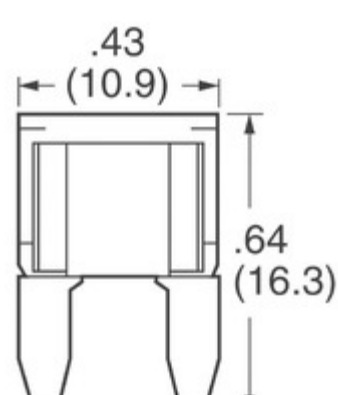

0297003.WXT

Obrázky jsou pouze orientační.
Podrobné informace o produktu naleznete v části Technické údaje produktu.
Koupit 0297003.WXT s důvěrou od Component-World.HK, 1 rok záruka

Expertise Applied | Answers Delivered

Part Number: [0297003.WXT](#)

Výrobce: [Hamlin / Littelfuse](#)

Popis: FUSE AUTO 3A 32VDC BLADE MINI

Datový list: [0297 MINI® Blade Series](#)

RoHS Status: Bez olova / V souladu RoHS

Ship From: Hong Kong

Shipment Way: DHL/Fedex/TNT/UPS/EMS

[Request For Quotation](#)

PARAMETR PRODUKTU

Part Number	0297003.WXT	Výrobce	Hamlin / Littelfuse
Popis	FUSE AUTO 3A 32VDC BLADE MINI	Stav volného vedení / RoHS	Bez olova / V souladu RoHS
Dostupné množství	613270 pcs	Datový list	0297 MINI® Blade Series
Kategorie	Ochrana obvodu	Napítí - DC	32V
Velikost / Rozměry	0.429" L x 0.150" W x 0.346" H (10.90mm x 3.80mm x 8.80mm)	Série	MINI® 297
Doba odezvy	-	Obal	Bulk
Paket / krabice	Blade, Miniature	Provozní teplota	-40°C ~ 125°C
Typ montáže	Holder	Úroveň citlivosti na vlhkost (MSL)	1 (Unlimited)
Roztavení	9.4	Výrobní standardní doba výroby	6 Weeks
Stav volného vedení / RoHS	Lead free / RoHS Compliant	Typ pojistky	Automotive
DC Cold Resistance	33.75 Ohms	Jmenovitá hodnota proudu	3A
Barva	Purple	Vypínací schopnost @ jmenovité napětí	1kA
schválení	UR		